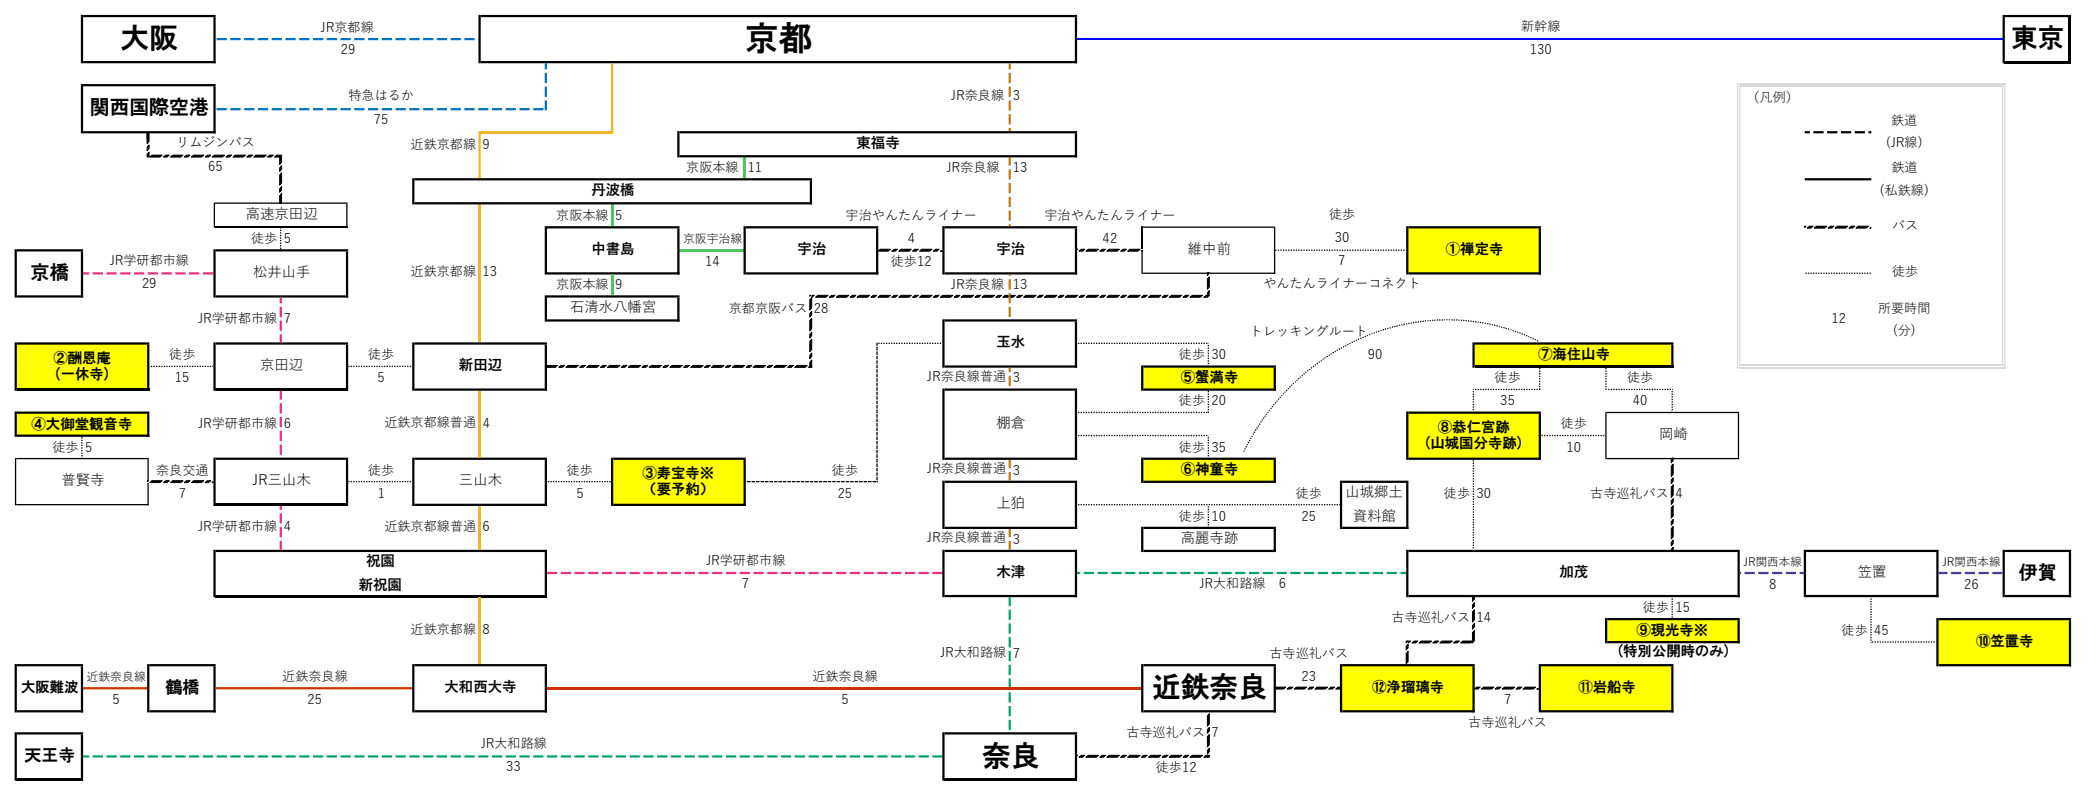

南山城の古寺に行こう アクセスマップ

※所要時間は目安です。
 ※令和5年10月現在の情報です。
 ※宇治やんたんライナー、やんたんライナーコネク、古寺巡礼バスは、時期や曜日によって運行されていないことがあります。ご注意ください。